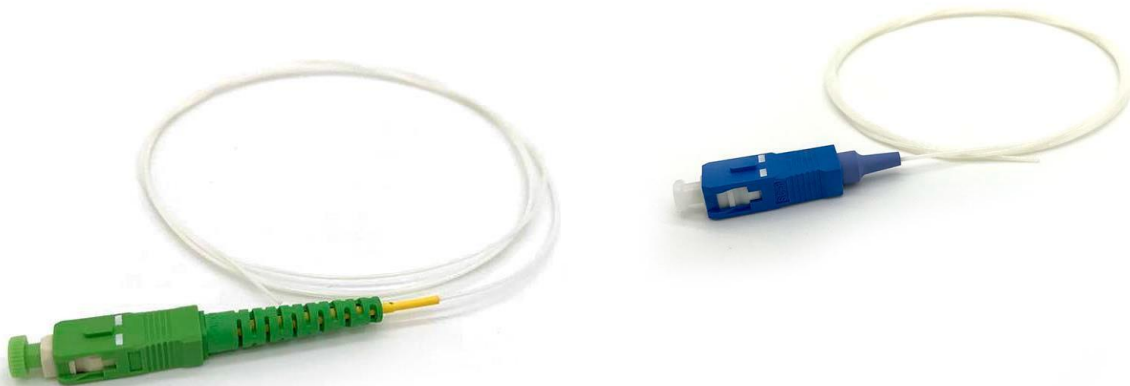

PIGTAIL SIMPLEX MONOMODO

PIGTAIL SIMPLEX MONOMODO

Pigtail é um cabo conectorizado em uma das extremidades, cuja principal característica é a ausência da capa externa e fibras aramidas – somente a capa de proteção do elemento óptico de PVC permanecem.

Compatibilidade:Indicado especialmente para manobras em distribuidores ópticos e pontos terminais.